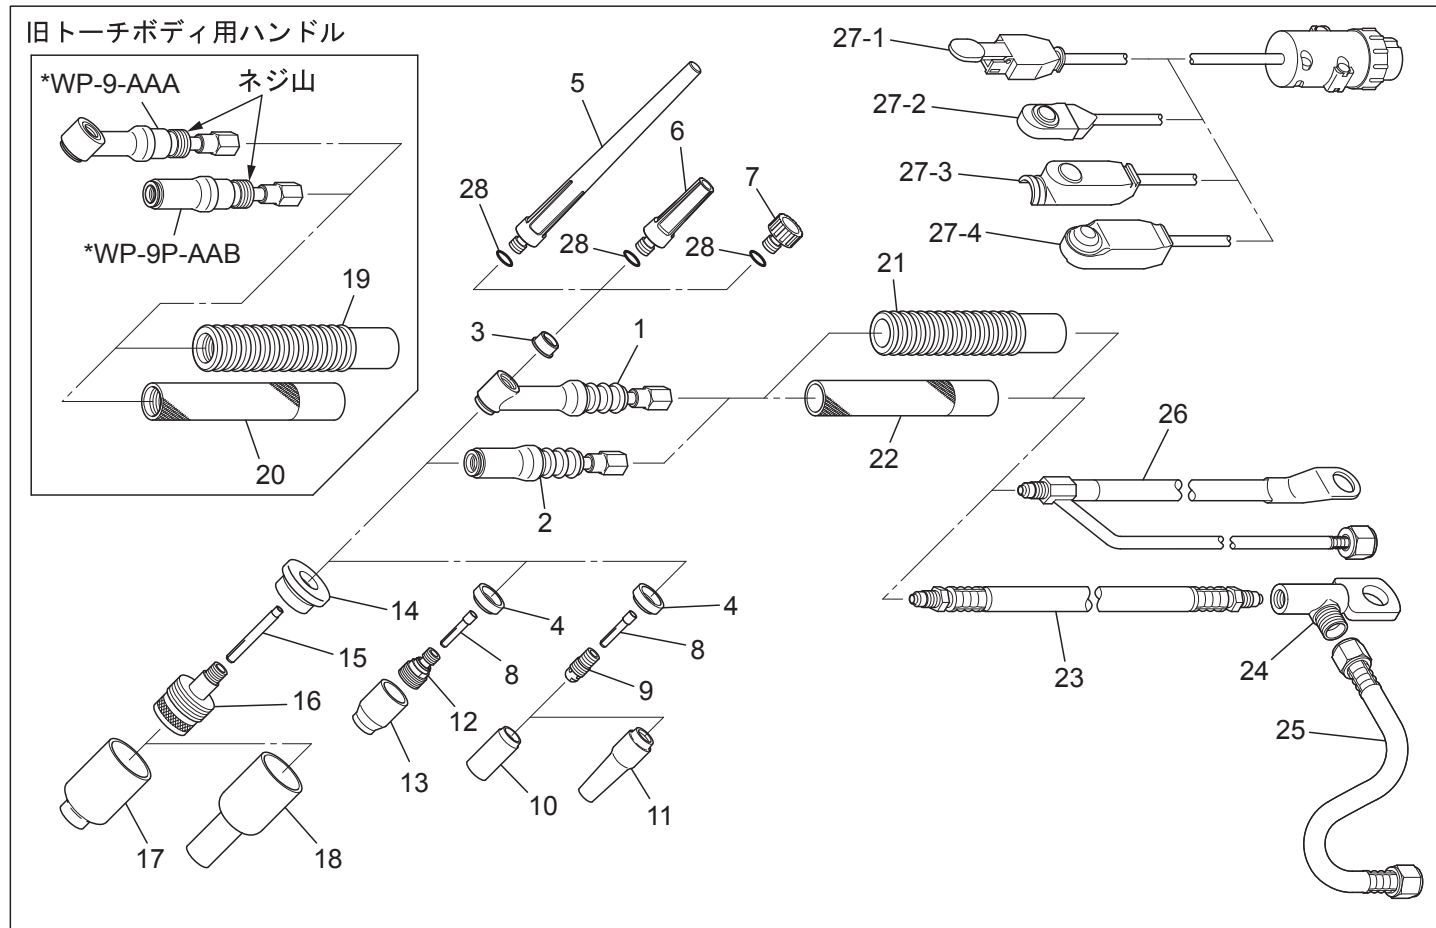

WP-9/WP-9P 手動用空冷トーチ、125Amp

WELD CRAFT

*部品は廃番品です。

リスト

No.	部品番号	名称	No.	部品番号	名称
1	WP-9	トーチ本体 70° No.3/4 付属	17	表 2-4	大口径ガスレンズノズル
2	WP-9P	トーチ本体 ペンシル型 No.4 付属	18	表 2-5	大口径ガスレンズロングノズル L/XL/XXL
3	9-4	インサート	19	53N06R	ハンドル、溝付き
4	598882	カップガasket	20	53N06	ハンドル、布目
5	41V24	バックキャップ 長 全長 147mm No.24 付属	21	H100R	ハンドル、溝付き
6	41V35	バックキャップ 中 全長 47mm No.24 付属	22	H-100	ハンドル、布目
7	41V33	バックキャップ 短 全長 16mm No.24 付属	23	表 3-2	パワーケーブル、一本式
8	表 1-1	コレット	24	PCA-AKH	接続アダプター^{注1}
9	表 1-2	コレットボディ	25	ADP-H	アダプター用ガスホース^{注1}
10	表 2-1	ノズル	26	表 3-1	パワーケーブル二本式
11	表 2-2	ロングノズル L/XL	27-1	表 4-1	スイッチ レバー^{注1}
12	表 1-3	ガスレンズコレットボディ	27-2	表 4-2	スイッチ 押しボタン (1F 型)^{注1}
13	表 2-3	ガスレンズノズル	27-3	表 4-3	スイッチ 押しボタン (3 型)^{注1}
14	54N63-20	大口径ガスレンズインシュレーター	27-4	表 4-4	スイッチ 押しボタン (B 型)^{注1}
15	表 1-4	大口径ガスレンズコレット	28	98W77	Oリング
16	表 1-5	大口径ガスレンズコレットボディ	-	-	-

注 1：溶接機により接続アダプター、ガスホース、スイッチコネクターが異なります。

各溶接機用をご用意しておりますので、弊社までお問い合わせください。