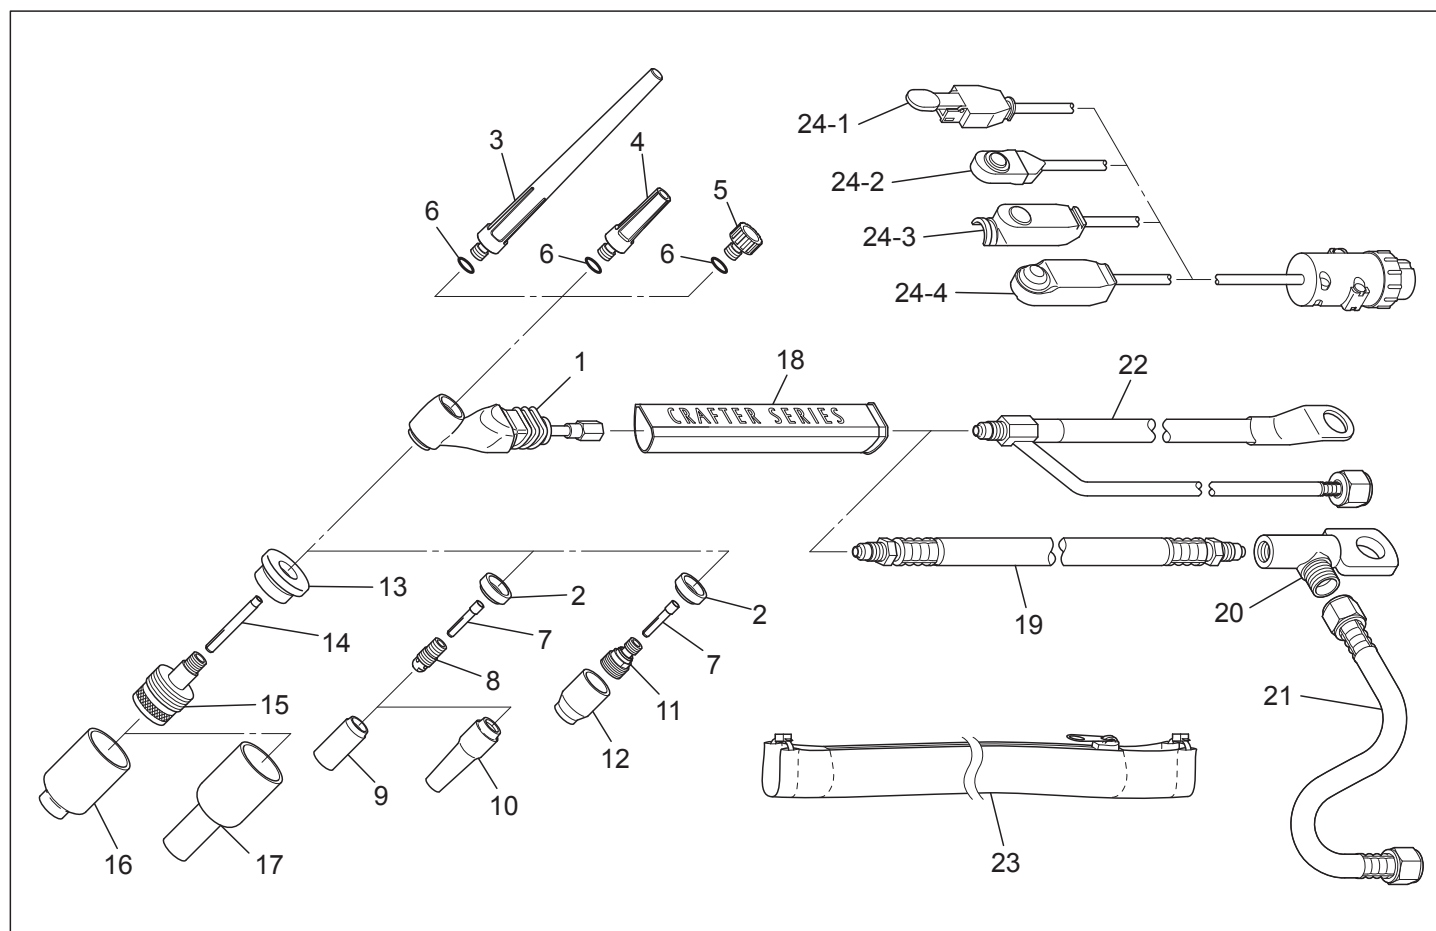

CS125 手動用空冷トーチ、130Amp

リスト

No.	部品番号	名称	No.	部品番号	名称
1	CS125A	トーチ本体 No.2 付属	15	表 1-5	大口径ガスレンズコレットボディ
2	598882	カップガスケット	16	表 2-4	大口径ガスレンズノズル
3	CS110-BCL	バックキャップ、長 全長 147mm No.6 付属	17	表 2-5	大口径ガスレンズロングノズル L/XL/XXL
4	CS110-BCM	バックキャップ、中 全長 48mm No.6 付属	18	CS110-H	ハンドル
5	CS110-BCS	バックキャップ、短 全長 22mm No.6 付属	19	表 3	パワーケーブル、一本式
6	98W77	Oリング	20	PCA-AKH	接続アダプター※
7	表 1-1	コレット	21	ADP-H	アダプター用ガスホース※
8	表 1-2	コレットボディ	22	表 3	パワーケーブル、二本式
9	表 2-1	ノズル	23	表 4	ケーブルカバー
10	表 2-2	ロングノズル L/XL	24-1	表 5	スイッチ、レバー※
11	表 1-3	ガスレンズコレットボディ	24-2	表 5	スイッチ、押しボタン (1F 型) ^{注1}
12	表 2-3	ガスレンズノズル	24-3	表 5	スイッチ、押しボタン (3 型) ^{注1}
13	54N63-20	大口径ガスレンズインシュレーター	24-4	表 5	スイッチ、押しボタン (B 型) ^{注1}
14	表 1-4	大口径ガスレンズコレット			

注 1：溶接機により接続アダプター、スイッチコネクターが異なります。

各溶接機用をご用意しておりますので、弊社までお問い合わせください。

表 1

使用電極径 (mm)		0.5	1.0	1.6	2.0	2.4	3.2
1	コレット	13N20	13N21	13N22	13C2M	13N23	13N24
2	コレットボディ	13N25	13N26	13N27	12CM2M	13N28	13N29
3	ガスレンズコレットボディ	45V41	45V42	45V43	-	45V44	45V45
4	大口径ガスレンズコレット	13N20L	13N21L	13N22L	-	13N23L	13N24L
5	大口径ガスレンズコレットボディ	45V0204S		45V116S	-	45V64S	995795S

表 3

長さ (m)	3.8m	7.6m
パワーケーブル、二本式	57Y01-2-H	57Y03-2-H
パワーケーブル、耐熱ゴム	57Y01R	57Y03R
パワーケーブル、ソフト (赤)	57Y01RC	57Y03RC
パワーケーブル、ソフト (グレー)	57Y01RG	57Y03RG
パワーケーブル、ソフト (黒)	57Y01RB	57Y03RB

表 4

長さ (m)	3.8m 用	7.6m 用
ケーブルカバー、アラミド製	ARC-8-360 (3.6m)	ARC-8-720 (7.2m)
ケーブルカバー、ナイロン製	CC-8-350 (3.5m)	CC-8-730 (7.3m)

※その他の長さ、仕様もご用意しておりますので、弊社までお問い合わせ下さい。

表 5

長さ (m)	4.3m	8.3m
スイッチ、レバー	SW-L4M	SW-L8M
スイッチ、押しボタン (1F 型)	SW-F4M	SW-F8M
スイッチ、押しボタン (3 型)	SW-34M	SW-38M
スイッチ、押しボタン (B 型)	SW-B4M	SW-B8M

※その他の長さ、仕様もご用意しておりますので、弊社までお問い合わせ下さい。